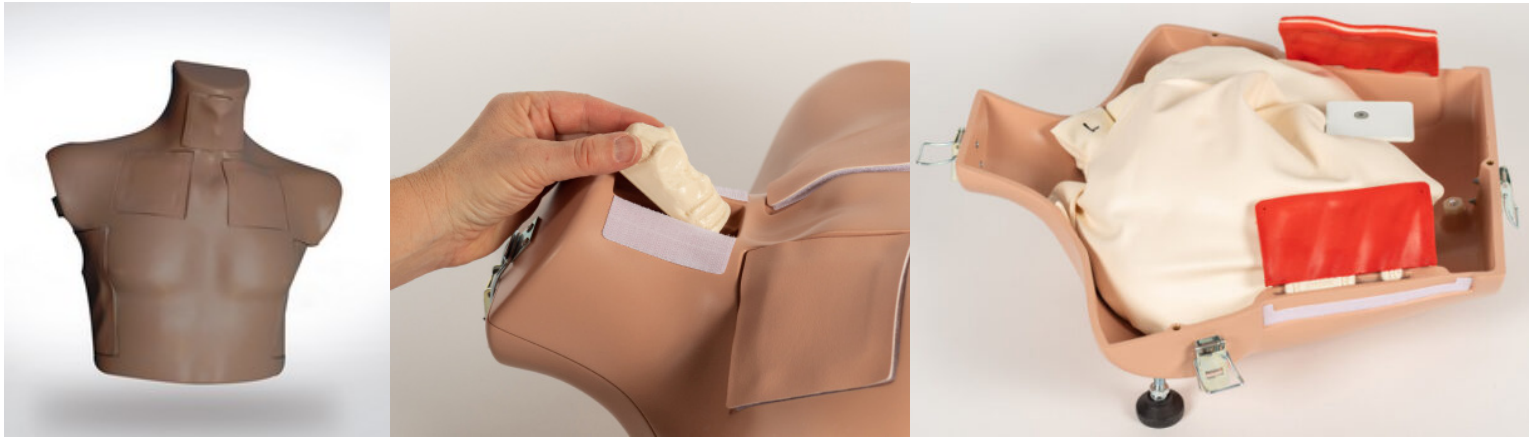

SYNMAN COMPACT

DESCRIZIONE

SYNMAN è il simulatore per l'addestramento della squadra ATLS. Il busto è riutilizzabile e tutte le parti di ricambio possono essere facilmente sostituite. Con SYNMAN Compact è possibile fare addestramento nelle procedure di: cricotiroidotomia, toracentesi, inserimento del tubo toracico.

CARATTERISTICHE

- Dotato di organi simulati
- Procedure ATLS (cricotiroidotomia, toracentesi, inserimento del tubo toracico) su un unico simulatore
- Pronto per l'utilizzo in pochi minuti
- La valigetta con ruote permette di conservare e trasportare facilmente il simulatore
- Non è richiesto il collegamento alla rete elettrica
- Facile da pulire
- Elimina l'utilizzo degli animali